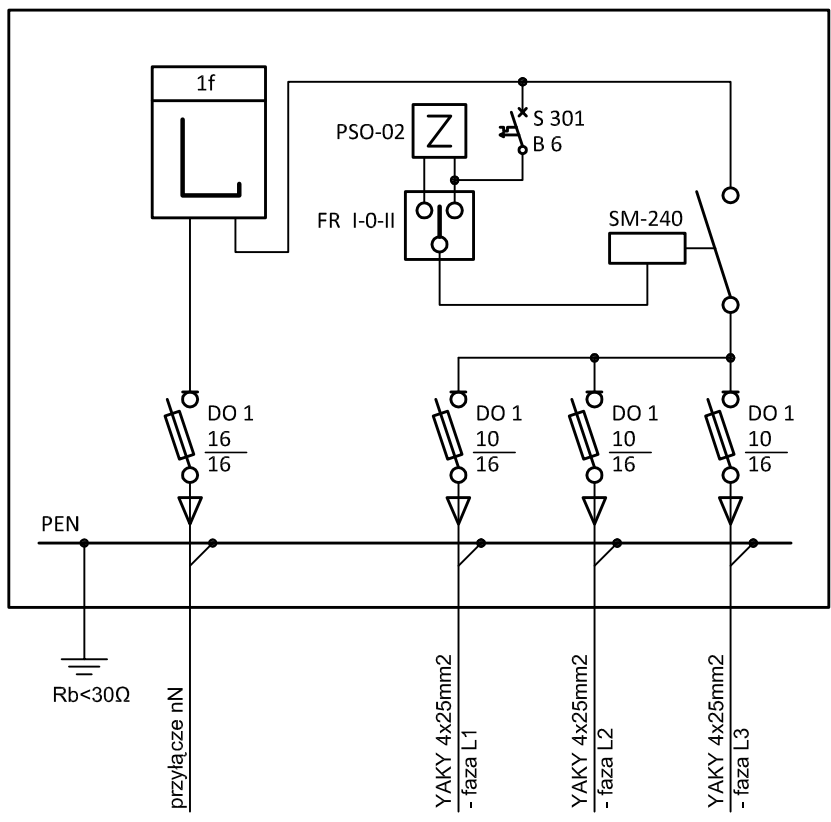

Schemat szafki pomiarowo-sterującej oświetlenia ulicznego SO-13004  
 typu SOT-0 w obudowie OSZ "Emiter" prod. EKUT Kalisz

Zasilanie szafki z linii napowietrznej

Oświetlenie - obw. I - faza L1

Oświetlenie - obw. I - faza L2

Oświetlenie - obw. I - faza L3

 <b>ELPROBUD</b> <small>Łukasz Juskiewicz</small>			Obiekt : Plac Ks. Augustyna Kordeckiego w Iwanowicach		Rysunek : Schemat szafki pomiarowo-sterującej		E				
Projektował :	mgr inż. G. Ślusarek	UAN 7342-119/94	Adres : Iwanowice, dz. nr 77/1 62-865 Szczytniki								
Asystent projektanta :	inż. Ł. Juskiewicz	-									
Opracowała :	mgr inż. M. Ślusarek	-									
Stadium :		Data :		Inwestor :		Nr zlecenia :		Skala :		Nr rys. :	
P. B.-W.		luty 2010 r.		Gmina Szczytniki Szczytniki 139 62-865 Szczytniki						4	