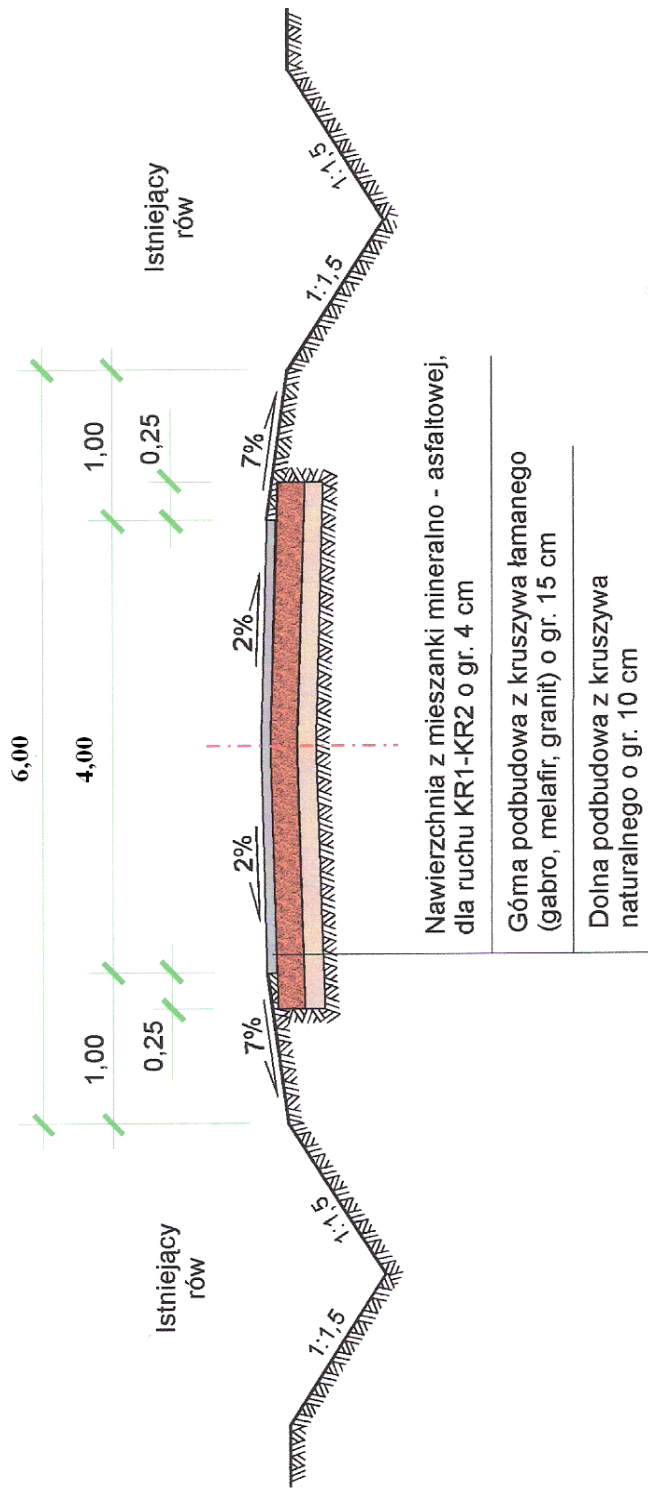

# PRZEKRÓJ NORMALNY

Przebudowa drogi gminnej Niemiecka Wieś - Joanka

Skala 1:50