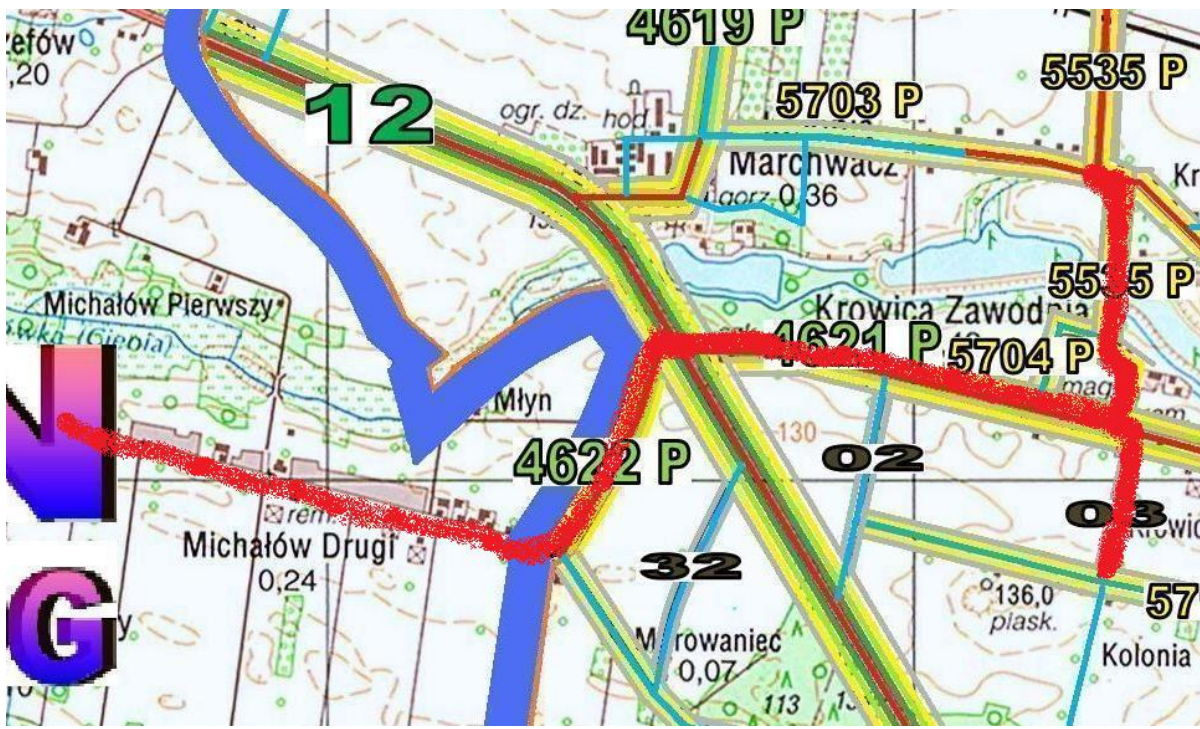

Trasa nr 5 ZS Marchwacz

Planowane przystanki:

- 1) Michałów Drugi – przystanek przy budynku nr 5
- 2) Michałów – przystanek przy zakręcie do Murowańca
- 4) Krowica Zawodnia – przystanek przy sklepie
- 5) Grab – przystanek przy krzyżówce (w pobliżu budynku nr 9)
- 6) Szkoła w Marchwaczu