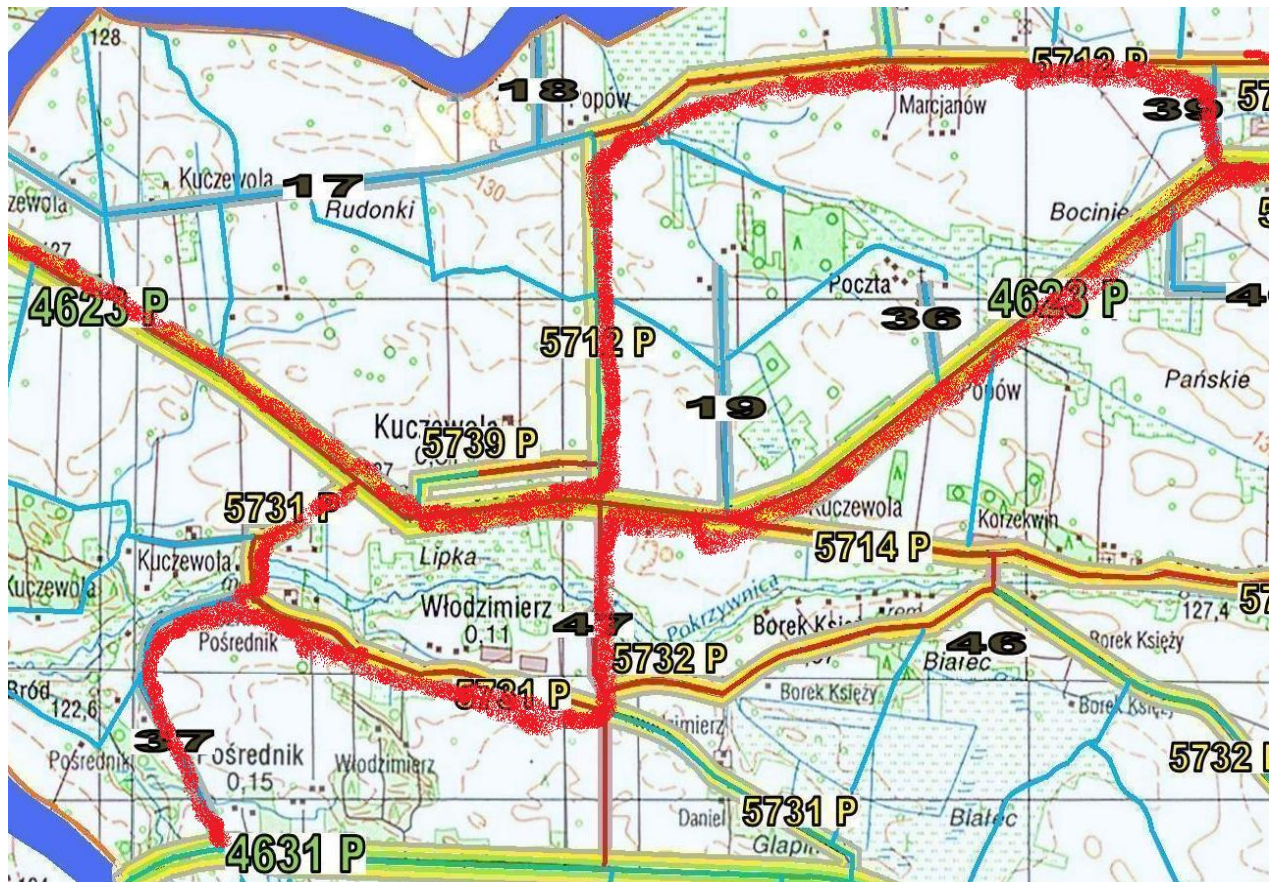

Trasa nr 1 ZS Szczytniki

Przystanki planowane:

- 1) droga do Marcjanowa
- 2) Popów (koło kapliczki)
- 3) Kuczewola - przystanek PKS
- 4) Kuczewola - przystanek PKS- k. remizy
- 5) Bronibór – przystanek PKS
- 6) Pośrednik – k. Krzyża
- 7) Pośrednik – k. szkoły
- 8) Włodzimierz – rozwidlenie dróg – k. sołtysa
- 9) Włodzimierz /Borek – k. Kapliczki
- 10) Borek – przed krzyżówką
- 11) Popów przy drodze na oczyszczalnię